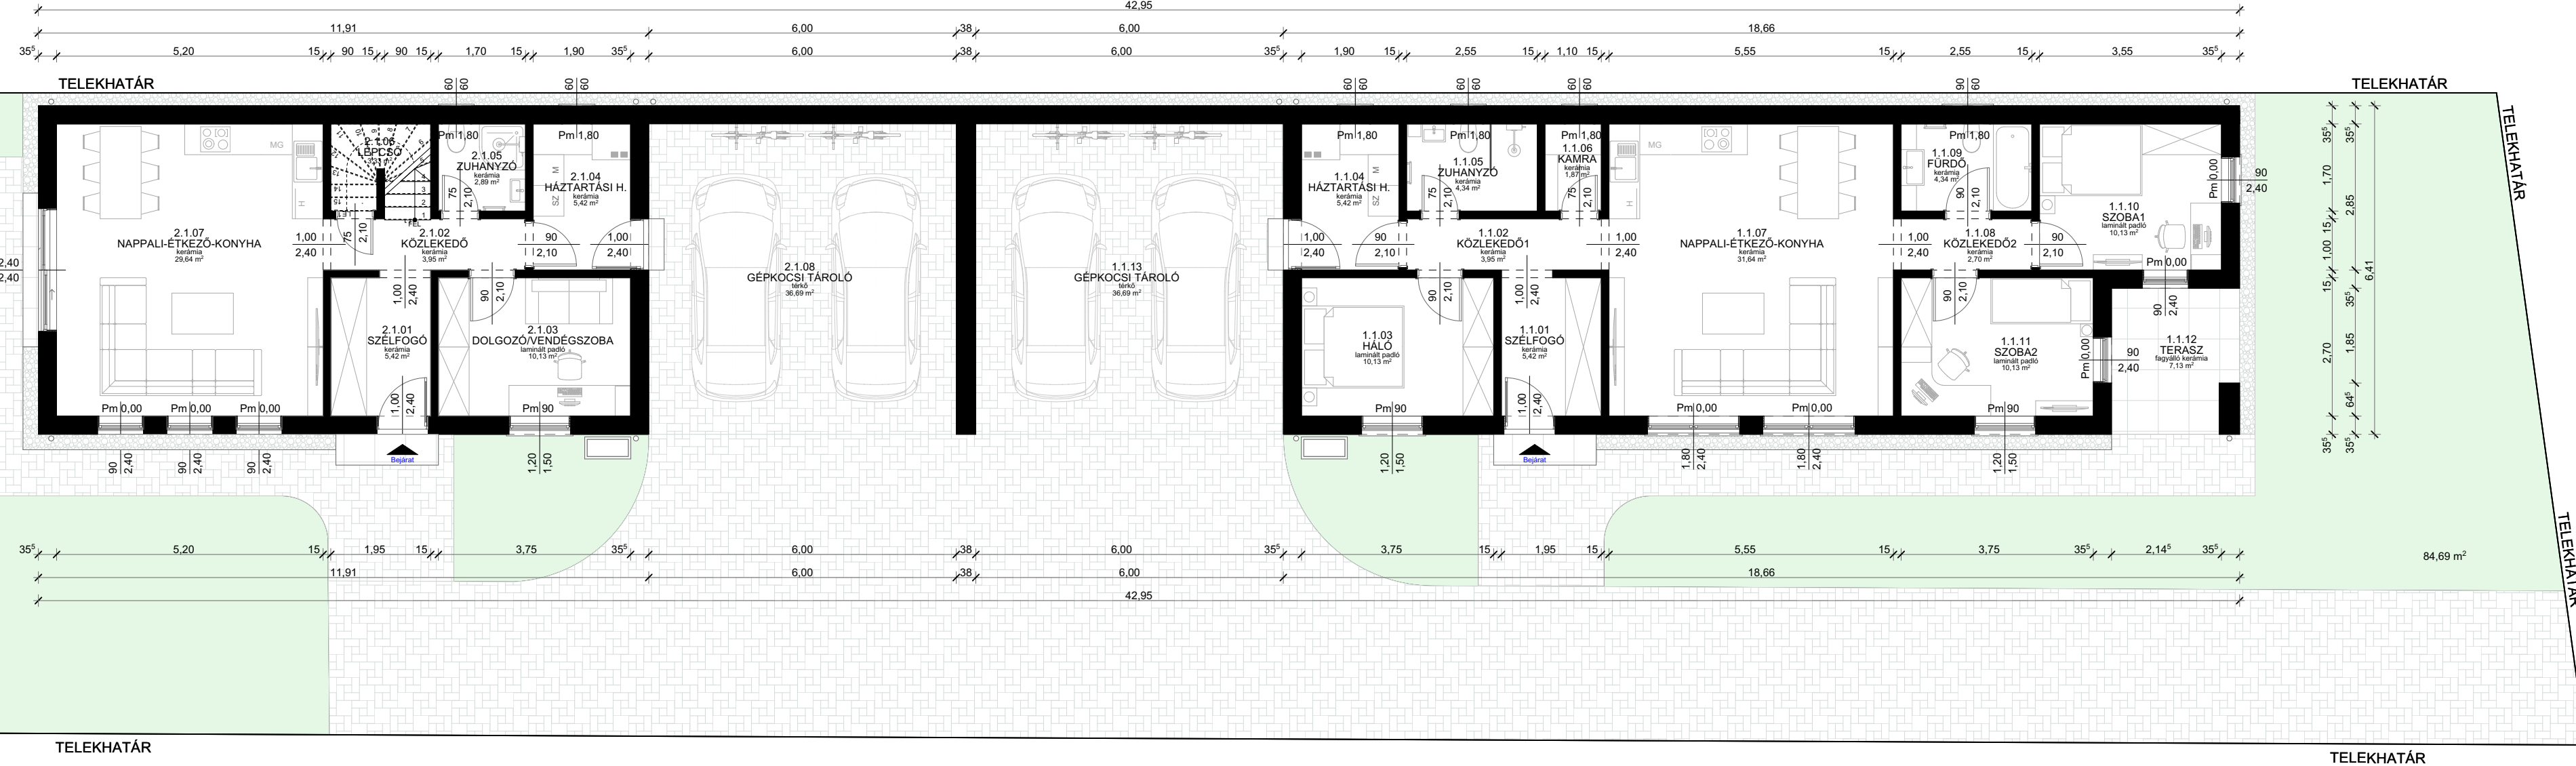

FÖLDSZINTI ALAPRAJZ

LAKÁS II.

LAKÁS I.

Helyiséglista:

LAKÁS II.	
FÖLDSZINT:	
2.1.01/SZÉLFOGÓ	5,42 m ²
kerámia lap burk.	
2.1.02/KÖZLEKEDŐ	3,95 m ²
kerámia lap burk.	
2.1.03/DOLGOZÓ/VENDÉGSZOBA	10,13 m ²
laminált padló	
2.1.04/HÁZTARTÁSI HELYSÉG	5,42 m ²
kerámia lap burk.	
2.1.05/ZUHANYZÓ	2,89 m ²
kerámia lap burk.	
2.1.06/LÉPCSŐ	3,33 m ²
kerámia lap burk.	
2.1.07/NAPPALI-ÉTKEZŐ-KONYHA	29,64 m ²
kerámia lap burk.	
Σ LAKÁS II. földszint netto	60,78 m²
2.1.08/GÉPKOCSI TÁROLÓ	36,69 m ²
térkö burkolat	

Helyiséglista:

LAKÁS I.	
1.1.01/SZÉLFOGÓ	5,42 m ²
kerámia lap burk.	
1.1.02/KÖZLEKEDŐ1	3,95 m ²
kerámia lap burk.	
1.1.03/HÁLÓ	10,13 m ²
laminált padló	
1.1.04/HÁZTARTÁSI HELYSÉG	5,42 m ²
kerámia lap burk.	
1.1.05/ZUHANYZÓ	4,34 m ²
kerámia lap burk.	
1.1.06/KAMRA	1,87 m ²
kerámia lap burk.	
1.1.07/NAPPALI-ÉTKEZŐ-KONYHA	31,64 m ²
kerámia lap burk.	
1.1.08/KÖZLEKEDŐ2	2,70 m ²
kerámia lap burk.	
1.1.09/FÜRDŐ	4,34 m ²
kerámia lap burk.	
1.1.10/SZOBA1	10,13 m ²
laminált padló	
1.1.11/SZOBA2	10,13 m ²
laminált padló	
Σ LAKÁS I. földszint netto	90,07 m²
1.1.12/TERASZ	7,13 m ²
fagyálló kerámia lap burk.	
1.1.13/GÉPKOCSI TÁROLÓ	36,69 m ²
térkö burkolat	